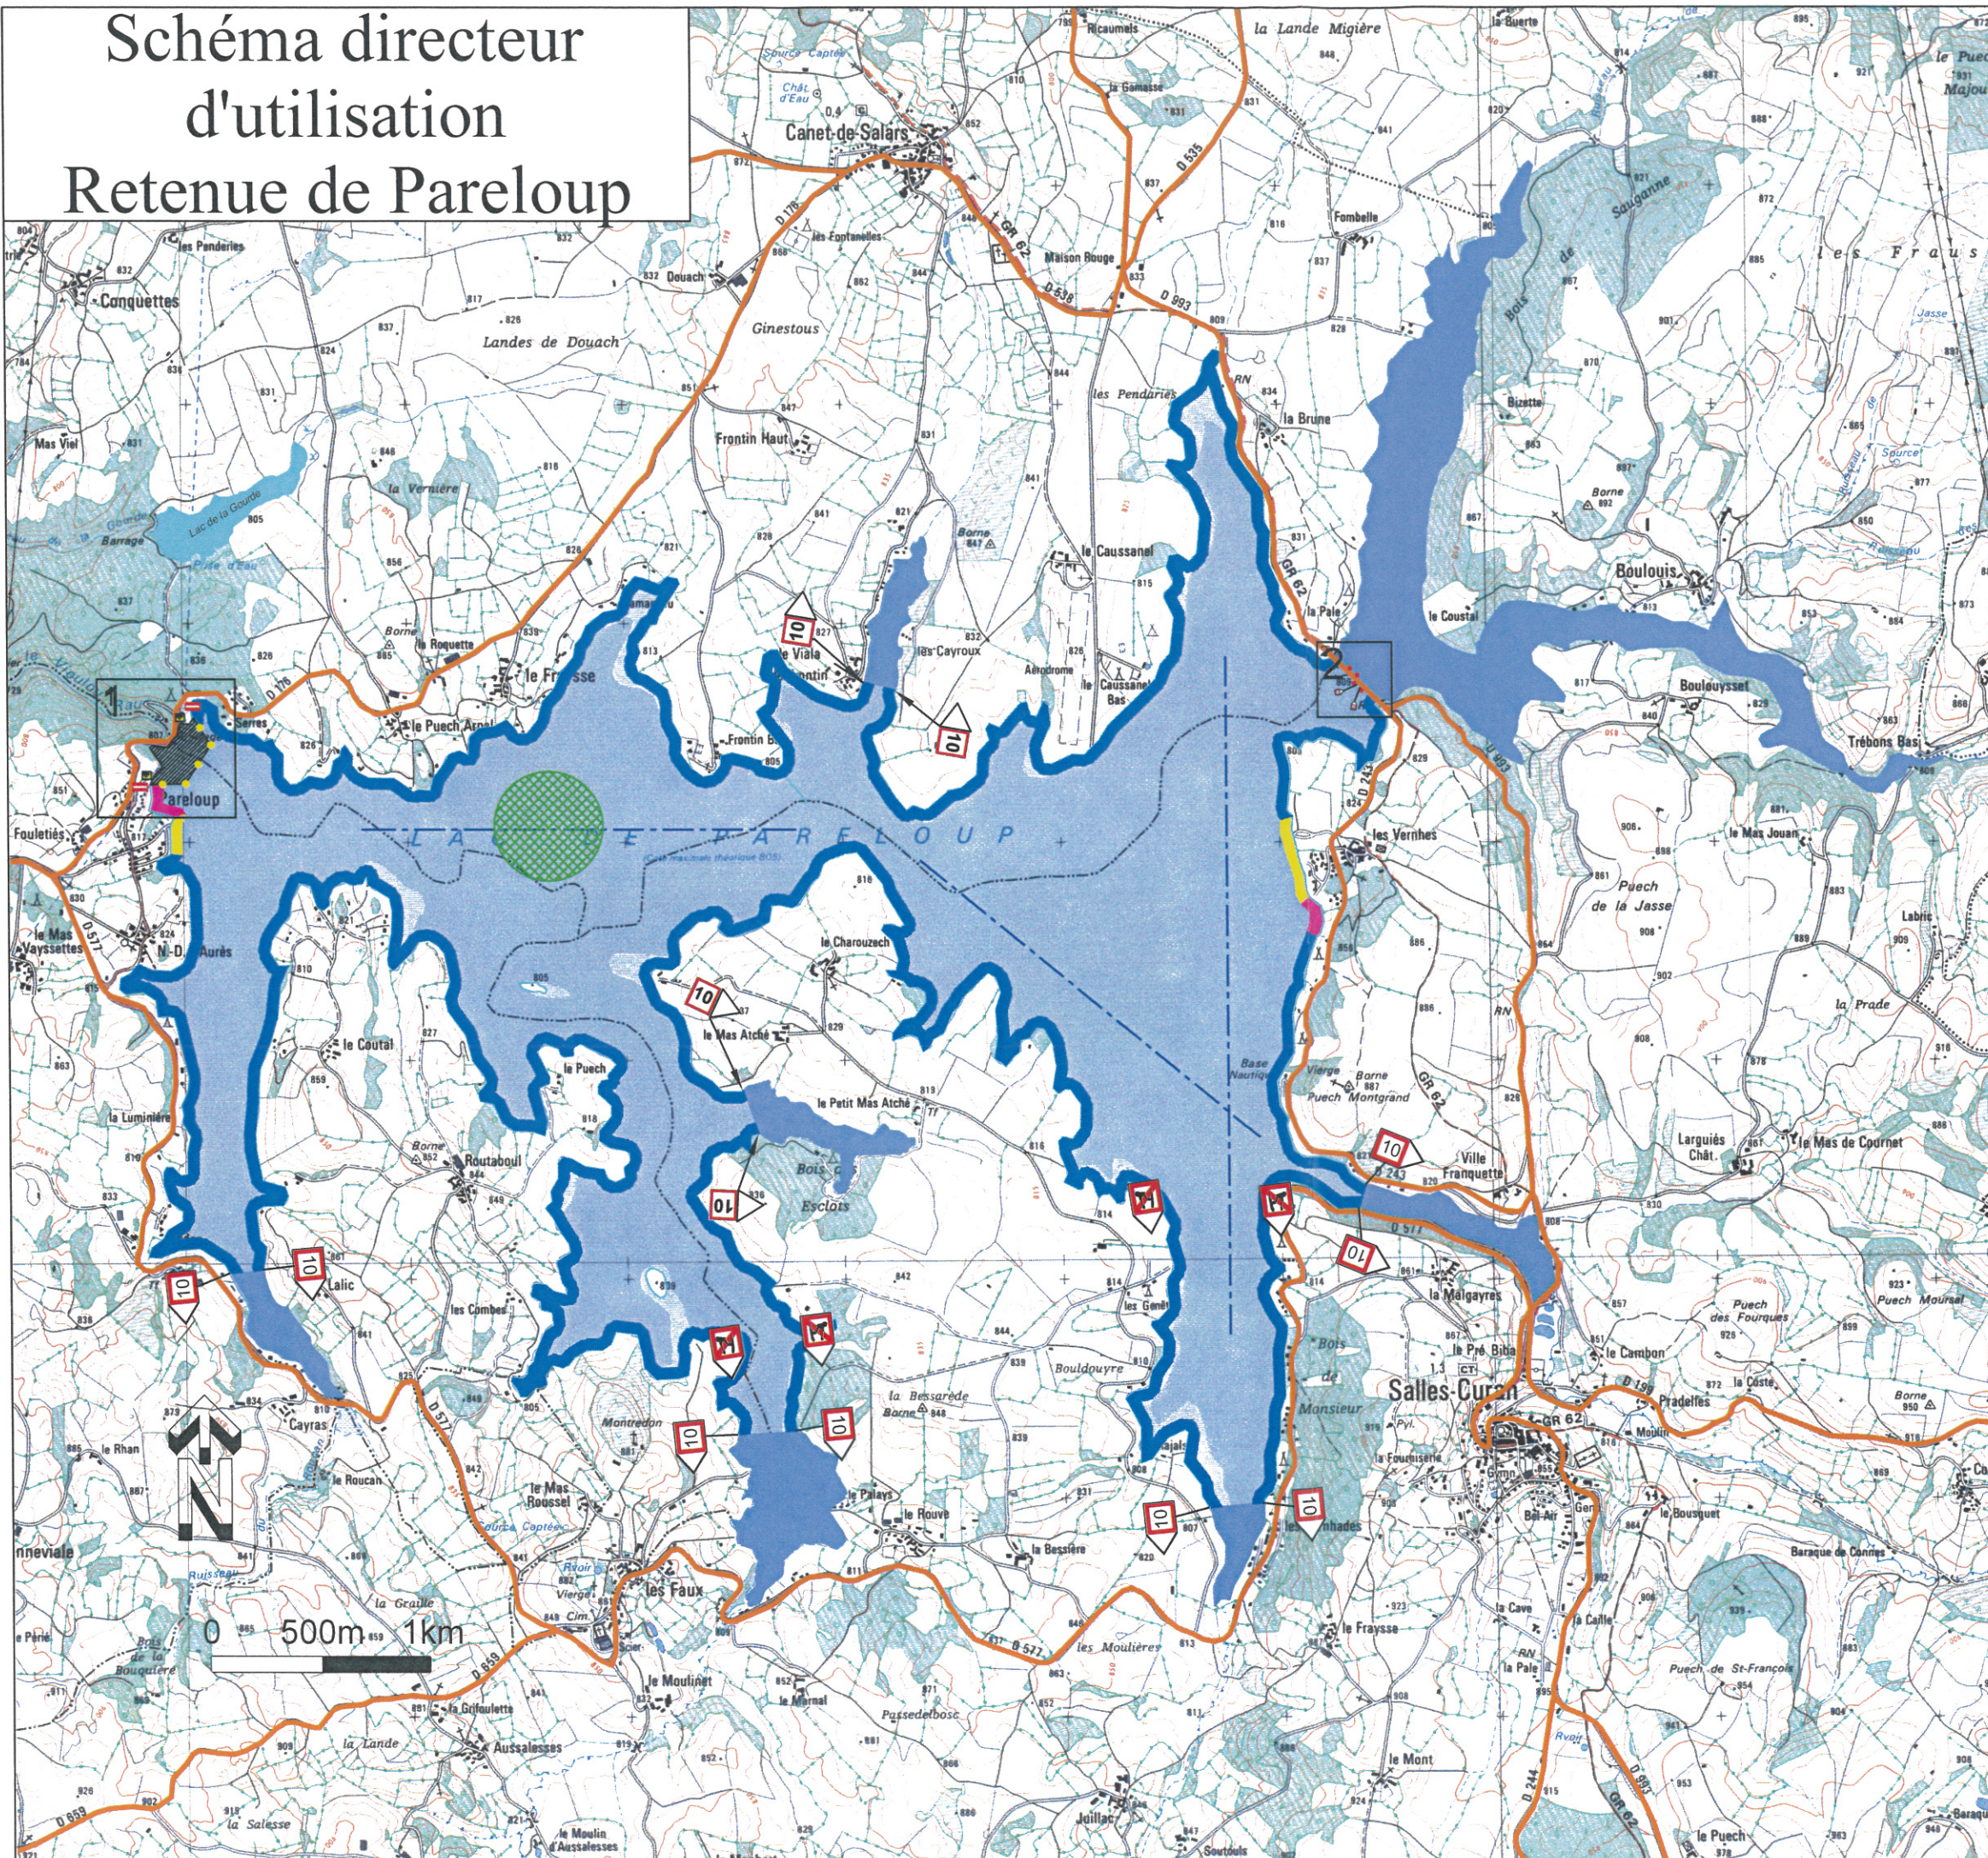

Schéma directeur d'utilisation Retenue de Pareloup

LEGENDE

	Zone interdite
	Vitesse limitée à 5km/h (bande des 50m)
	Vitesse limitée à 10km/h
	Vitesse non limitée
	Baignade publique surveillée
	Port
	Axe d'écopage pour hydravion
	Hydrobase destinée au ULM
	Vitesse limitée à 10km/h au delà du panneau
	Ski nautique interdit au delà du panneau
	Interdiction de passer hors de l'espace indiqué
	Interdiction de passer
	DANGER ! Sports nautiques interdits